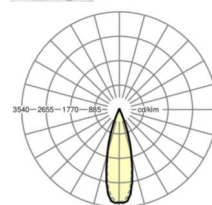

электротехника

Балласт	Электронный драйвер (1 штука)
Мощность системы	53W
сетевое напряжение	230V/50Hz
класс энергосбережения/Источник света	D

Оптика

Оснастка	LED, цветопередача/оттенок света CRI ≥ 80 / 4000K
Допуск для координаты цветности (MacAdam)	3SDCM
Фотобиологическая безопасность (светильник)	RG1
Номинальный световой поток	8155lm
Срок службы LED	50000h L80/B10 (Tq 35°C)
светоотдача светильников	154lm/W
Угол излучения	30° (C0) / 30° (C90)
UGR поп./вдоль	13.0 / 11.6

DEEP-LINK

<https://www.regiolum.de/ru/article/19445004030>

Ссылка	LED 8000lm 840
ηLB	100 %
Φ ↓/↑	99 % / 1 %
UGR поп./вдоль дисплей	13.0 / 11.6
	65° < 3000cd/m²

Механика

цвет корпуса	белый стандартный для электротехники RAL 9016
размеры (LxWxH/DxH)	1531mm x 55mm x 37mm
вес (нетто)	2kg
Вид монтажа	сборка трековых систем, световая структура

размеры

L	1531 mm	Длина
В	55 mm	Ширина
н	37 mm	Высота