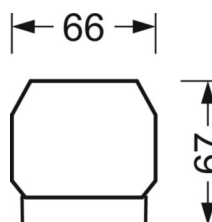

DEEP-LINK

<https://www.regiolum.de/ru/article/19445004030>

Ссылка	LED 8000lm 840
ηLB	100 %
Φ ↓/↑	99 % / 1 %
UGR поп./вдоль дисплей	13.0 / 11.6
	65° < 3000cd/m²

Механика

цвет корпуса	белый стандартный для электротехники RAL 9016
размеры (LxWxH/DxH)	1531mm x 55mm x 37mm
вес (нетто)	2kg
Вид монтажа	сборка трековых систем, световая структура

размеры

L	1531 mm	Длина
В	55 mm	Ширина
н	37 mm	Высота